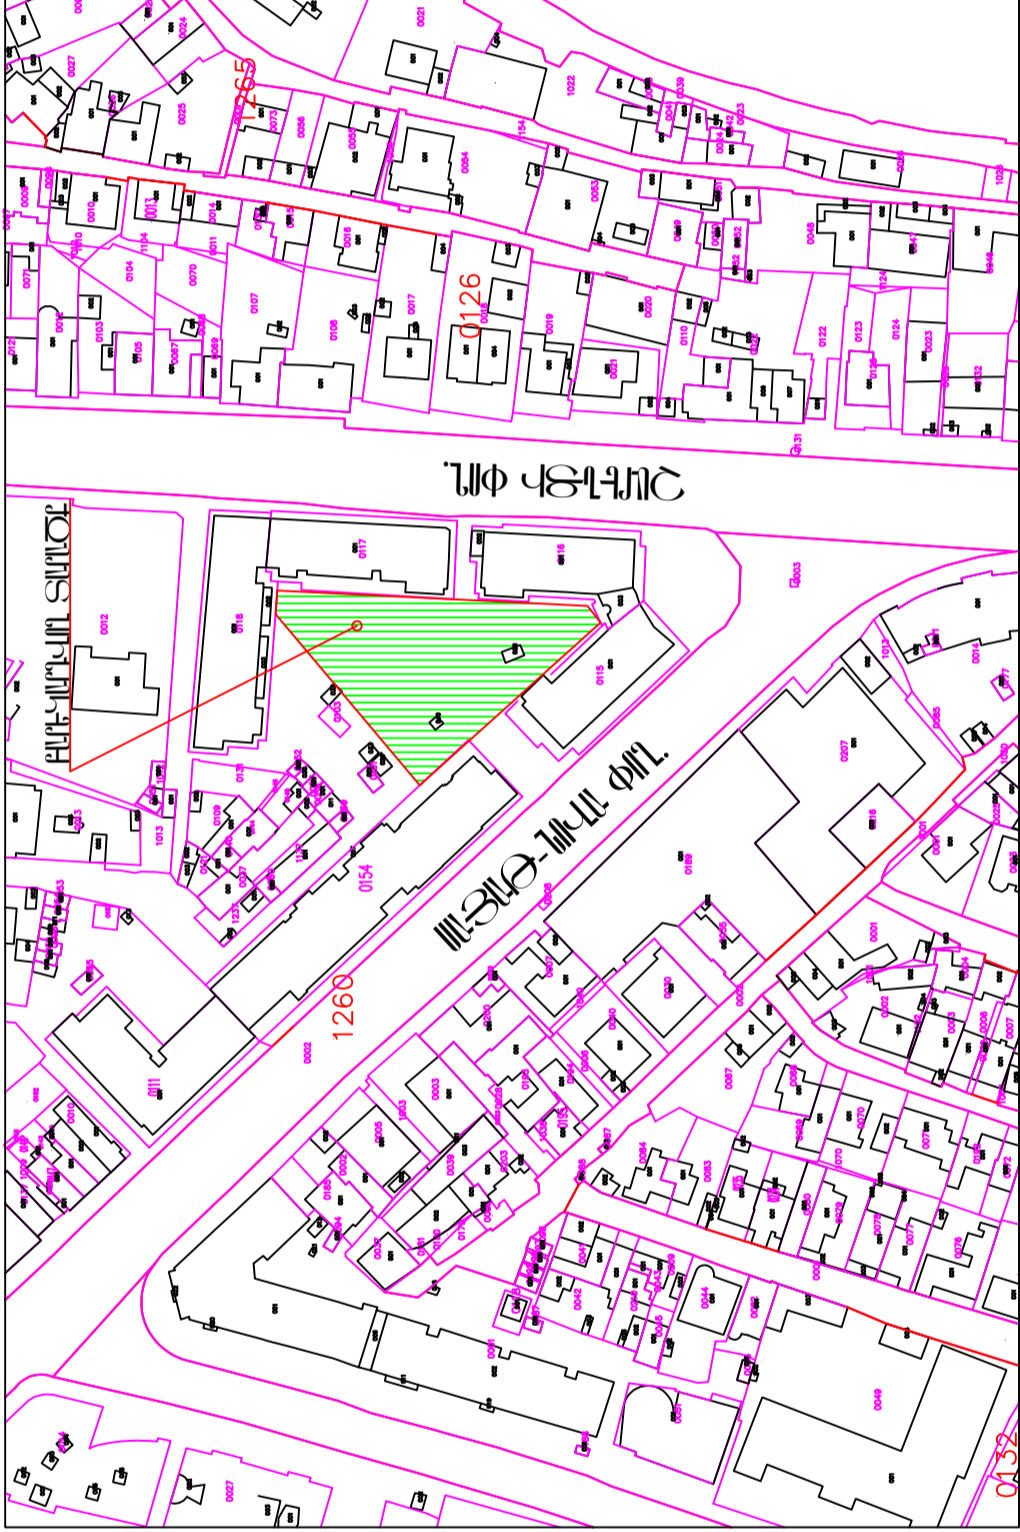

# ԻՐԱԿԱՆԱՅԻՆ ՀԱՏՎԱԿԻԾ 1:2000

ՀԱՄԱՀԱՅԻՆՑԱՎՈՐ Է՝  
ԿԵՆՏՐՈՆԱԿԱՆ ՎԵՐՄԱՆ

	Է. ԿԵՆՏՐՈՆԱԿԱՆ ՎԵՐՄԱՆ ՀԻՍՏՈՒՄԻ ԿԱՏԱՆՈՒՄԻ ԿԱՏԱՆՈՒՄԻ ԿԵՆՏՐՈՆԱԿԱՆ ՎԵՐՄԱՆ ՀԵՏԵՐՈՆԱԿԱՆ ՎԵՐՄԱՆ	ՊԵՏԱԿԱՆ ԷԿՍՊԵԴԻՄԵՆՏ-14/88	
		ՓՈՒԼ	ԹԻՔ
ԽՈՒՍՏՈՒՄ	Լ. ԿԱԿՅԱՆ	ՀՏՀ-1	17
	ՀԱՄԱՀԱՅԻՆՑԱՎՈՐ ՄԱՍ	«ԻՐԱԿԱՆԱՅԻՆ» ԻՄԿ	
	ԻՐԱԿԱՆԱՅԻՆ ՀԱՏՎԱԿԻԾ 1:2000		